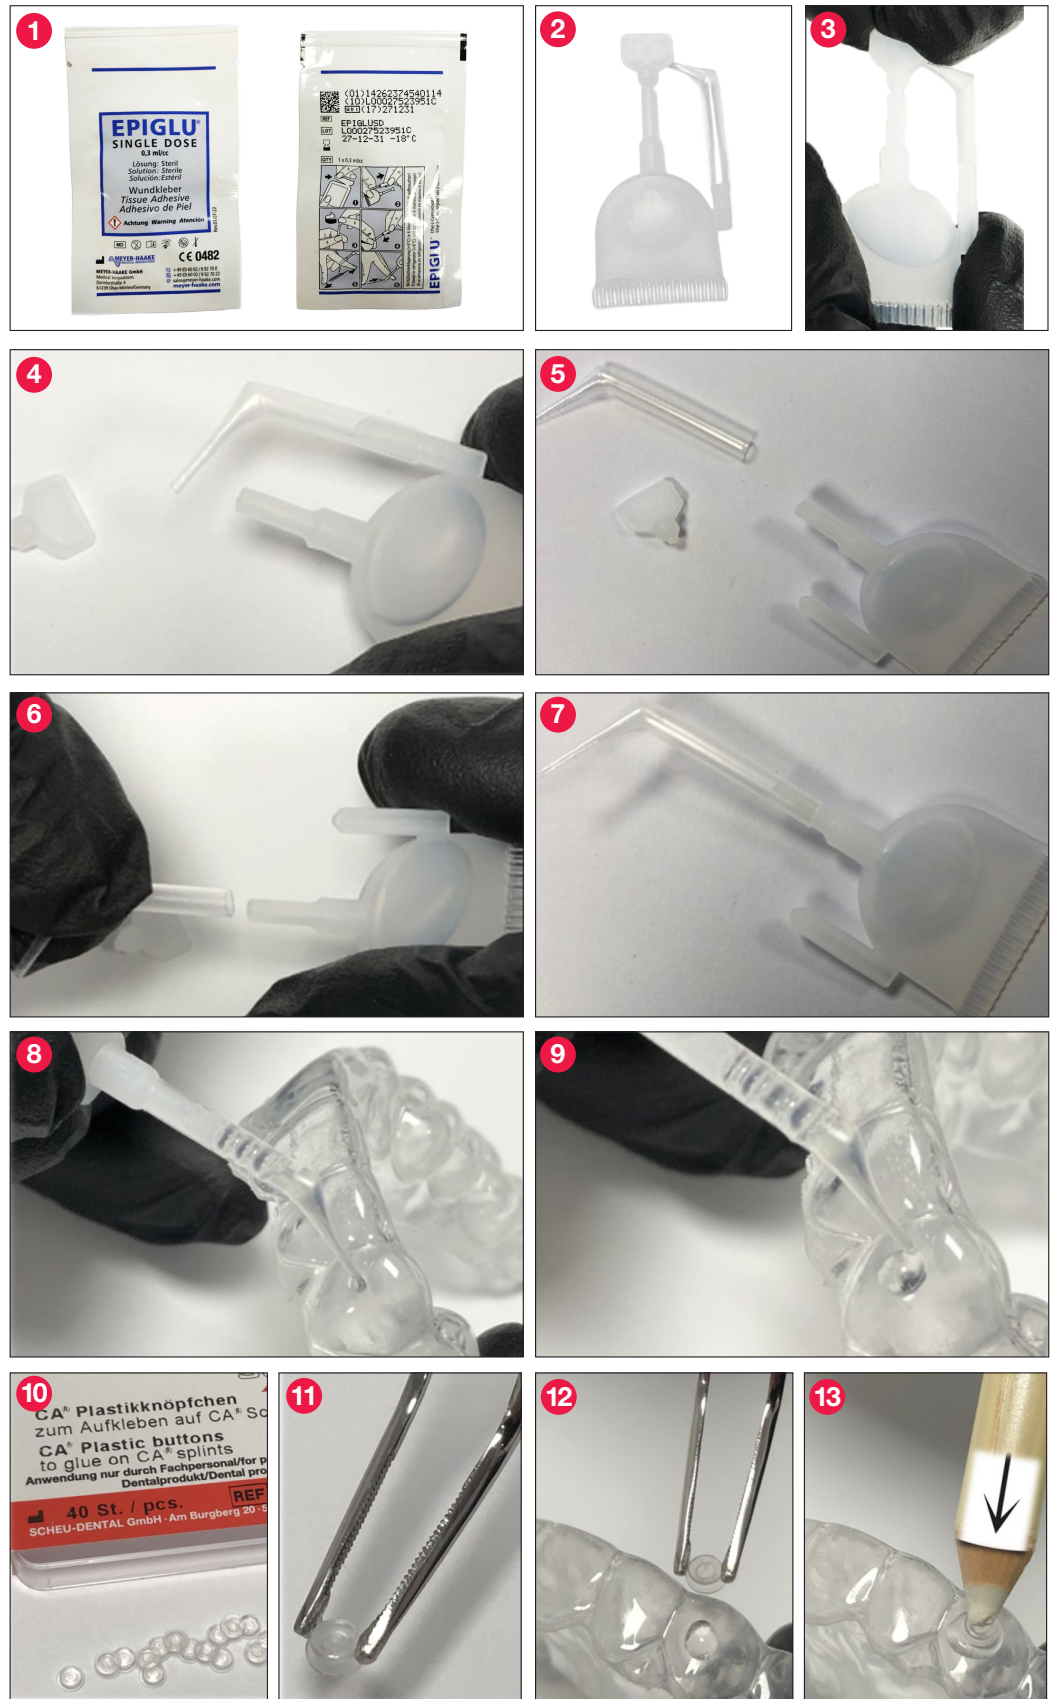

EPIGLU® Cyanoacrylat Kleber / Cyanoacrylate Adhesive

Verarbeitungshinweise / Processing information

EPIGLU® Cyanoacrylat Kleber / Cyanoacrylate Adhesive

Verarbeitungshinweise / Processing information

Ihre Meinung ist gefragt!

Scannen Sie den QR-Code und nehmen Sie an unserer kurzen Umfrage zur neuen Verpackung teil.

Your opinion matters!

Scan the QR code to take part in our short survey about the new packaging.